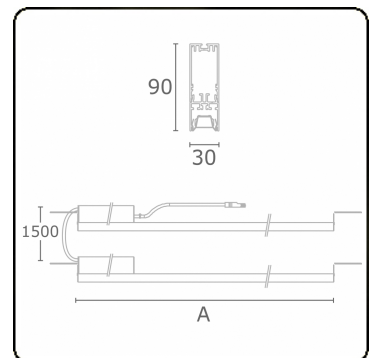

**Photometric details**

UGR	17,0/18,2
CIE Fluxcode	90 99 100 100 68

**Dimensions**

A	844 mm
---	--------

**Remarks**

VDT louvre 500mA

**ENERGY**

Verrijgbaar op aanvraag.