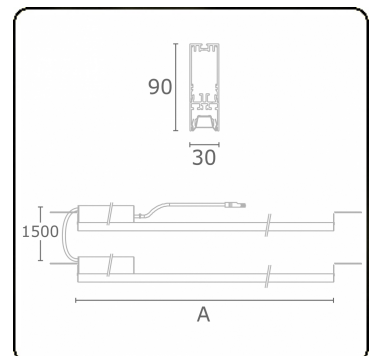

**Lichttechnische Daten**

UGR	17,0/18,2
CIE Fluxcode	90 99 100 100 68

**Abmessungen**

A	1124 mm
---	---------

**Bemerkungen**

BAP Raster 500mA

**ENERGY**

Verrijgbaar op aanvraag.