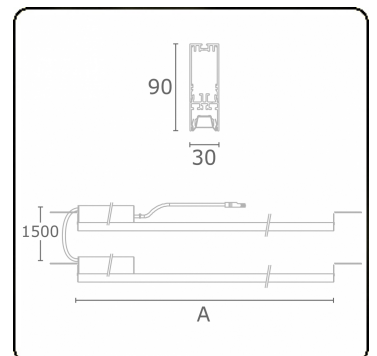

**Electric details**

Protection class	I
Supply	230V
Control gear box	Current driver DALI/TD

**Lamp details**

Lamptype	LED 4000K
Wattage	5,7W
Gross luminous flux	2 x 6000
Luminaire power	75,2W
Number	2 x 6
Lifetime LED module	L80/B10 > 72000h
Color tolerance	MacAdam 3
CRI	>80

**Photometric details**

UGR	17,0/18,2
CIE Fluxcode	90 99 100 100 68

**Dimensions**

A	1684 mm
---	---------

**Remarks**

VDT louvre 500mA

**ENERGY**

Verrijgbaar op aanvraag.