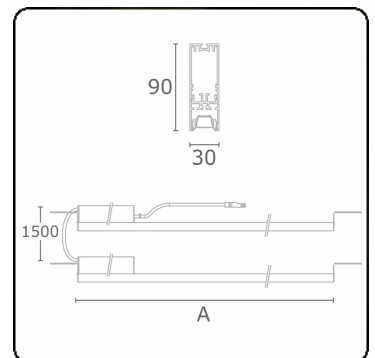

**Photometric details**

UGR	17,0/18,2
CIE Fluxcode	90 99 100 100 68

**Dimensions**

A	564 mm
---	--------

**Remarks**

VDT louvre 500mA

**ENERGY**

Verrijgbaar op aanvraag.