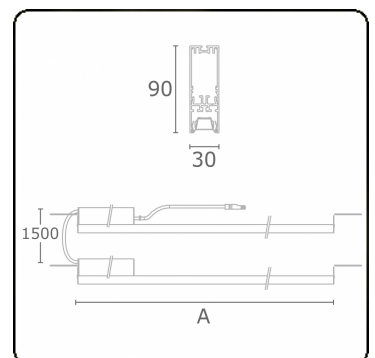

**Lichttechnische Daten**

UGR	17,0/18,2
CIE Fluxcode	90 99 100 100 68

**Abmessungen**

A	564 mm
---	--------

**Bemerkungen**

BAP Raster 500mA

**ENERGY**

Verrijgbaar op aanvraag.