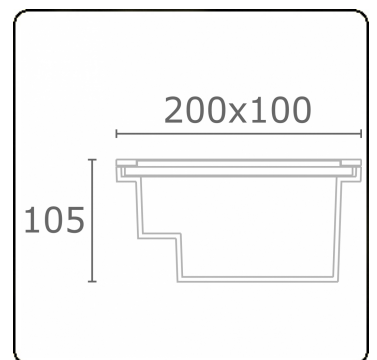

Metro-S 200x100mm - COB (wit bedrukt glas) - zonder ingietbehuizing  
36.610052-0021

**Armaturegegevens**

Montage	Grondinbouw
Lichtuittreding	Indirect
Lichtverdeling	Symmetrisch
Afscherming	Glas
Beschermingsgraad	IP 67
Maximale belasting	1000 kg overrijdbaar (exclusief ingietpot)
T°	<75° °
Behuizing	Aluminium/Edelstaal
Afwerking	mat witte afwerking RAL 9110
Keurmerken	CE, ISO 9001

**Lichttechnische gegevens**

CIE Fluxcode	0 0 0 0 8
--------------	-----------

**Opmerkingen**

200x100mm - wit bedrukt glas

**ENERGY**

Verrijgbaar op aanvraag.

Disponible sur demande.

Available on request.