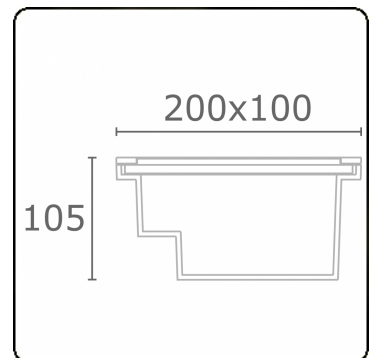

Metro-S 200x100mm - COB (wit bedrukt glas) - zonder ingietbehuizing
36.610052-0021

Armaturegegevens

Montage	Grondinbouw
Lichtuittreding	Indirect
Lichtverdeling	Symmetrisch
Afscherming	Glas
Beschermingsgraad	IP 67
Maximale belasting	1000 kg overrijdbaar (exclusief ingietpot)
T°	<75° °
Behuizing	Aluminium/Edelstaal
Afwerking	mat witte afwerking RAL 9110
Keurmerken	CE, ISO 9001

Lichttechnische gegevens

CIE Fluxcode	0 0 0 0 8
--------------	-----------

Opmerkingen

200x100mm - wit bedrukt glas

ENERGY

Verrijgbaar op aanvraag.

Disponible sur demande.

Available on request.