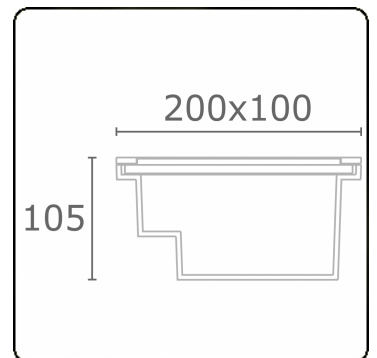

Metro-S 200x100mm - COB (wit bedrukt glas) - zonder ingietbehuizing
36.610053-0021

Armatuurgegevens

Montage	Grondinbouw
Lichtuittreding	Indirect
Lichtverdeling	Symmetrisch
Afscherming	Glas
Beschermingsgraad	IP 67
Maximale belasting	1000 kg overrijdbaar (exclusief ingietpot)
T°	<75° °
Behuizing	Aluminium/Edelstaal
Afwerking	mat witte afwerking RAL 9110
Keurmerken	CE, ISO 9001

Lichttechnische gegevens

CIE Fluxcode	0 0 0 0 8
--------------	-----------

Opmerkingen

200x100mm - wit bedrukt glas

ENERGY

Verrijgbaar op aanvraag.

Disponible sur demande.

Available on request.