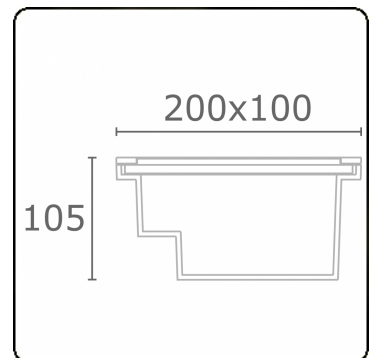

Metro-S 200x100mm - COB (wit bedrukt glas) - zonder ingietbehuizing
36.610054-0021

Armatuurgegevens

Montage	Grondinbouw
Lichtuittreding	Indirect
Lichtverdeling	Symmetrisch
Afscherming	Glas
Beschermingsgraad	IP 67
Maximale belasting	1000 kg overrijdbaar (exclusief ingietpot)
T°	<75° °
Behuizing	Aluminium/Edelstaal
Afwerking	mat witte afwerking RAL 9110
Keurmerken	CE, ISO 9001

Lichttechnische gegevens

CIE Fluxcode	0 0 0 0 8
--------------	-----------

Opmerkingen

200x100mm - wit bedrukt glas

ENERGY

Verrijgbaar op aanvraag.

Disponible sur demande.

Available on request.