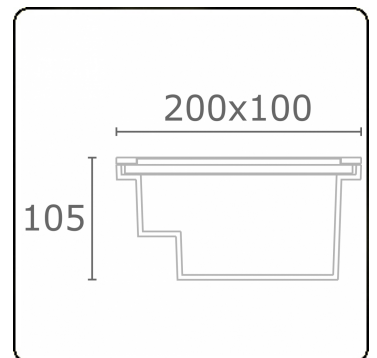

Metro-S 200x100mm - COB (wit bedrukt glas) - zonder ingietbehuizing
36.610054-0021

Armaturegegevens

| | |
|--------------------|--|
| Montage | Grondinbouw |
| Lichtuittreding | Indirect |
| Lichtverdeling | Symmetrisch |
| Afscherming | Glas |
| Beschermingsgraad | IP 67 |
| Maximale belasting | 1000 kg overrijdbaar (exclusief ingietpot) |
| T° | <75° ° |
| Behuizing | Aluminium/Edelstaal |
| Afwerking | mat witte afwerking RAL 9110 |
| Keurmerken | CE, ISO 9001 |

Lichttechnische gegevens

| | |
|--------------|-----------|
| CIE Fluxcode | 0 0 0 0 8 |
|--------------|-----------|

Opmerkingen

200x100mm - wit bedrukt glas

ENERGY

Verrijgbaar op aanvraag.

Disponible sur demande.