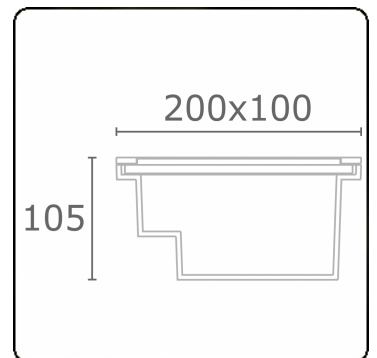

Metro-S 200x100mm - COB (weiss bedrucktes Glass) - ohne Eingießgehäuse
36.610054-0021

Leuchtendaten

Montage	Bodeneinbau
Lichtaustritt	Indirekt
Lichtstärkeverteilung	Symmetrisch
Leuchten Abdeckung	Glas
Schutzgrad	IP 67
Maximale Belastung	1000 kg überrollbar (exklusive Eingiesstopf)
T°	<75° °
Gehäuse	Aluminium/Edelstahl
Verarbeitung	Verarbeitung in matt schwarz RAL 9105
Prüfzeichen	CE, ISO 9001

Lichttechnische Daten

CIE Fluxcode	0 0 0 0 8
--------------	-----------

Bemerkungen

200x100mm weiss bedrucktes Glas

ENERGY

A ▶
 Verkrijgbaar op aanvraag.
B ▶
 Disponible sur demande.
C ▶
D ▶
 Available on request.
E ▶
 Auf Anfrage.
F ▶
G ▶