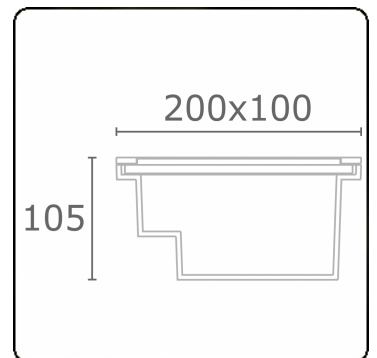

Metro-S 200x100mm - COB (weiss bedrucktes Glas) - ohne Eingießgehäuse
36.610054-0021

Leuchtendaten

| | |
|-----------------------|--|
| Montage | Bodeneinbau |
| Lichtaustritt | Indirekt |
| Lichtstärkeverteilung | Symmetrisch |
| Leuchten Abdeckung | Glas |
| Schutzgrad | IP 67 |
| Maximale Belastung | 1000 kg überrollbar (exklusive Eingiesstopf) |
| T° | <75° ° |
| Gehäuse | Aluminium/Edelstahl |
| Verarbeitung | Verarbeitung in matt schwarz RAL 9105 |
| Prüfzeichen | CE, ISO 9001 |

Lichttechnische Daten

| | |
|--------------|-----------|
| CIE Fluxcode | 0 0 0 0 8 |
|--------------|-----------|

Bemerkungen

200x100mm weiss bedrucktes Glas

ENERGY

Verkrijgbaar op aanvraag.

Disponible sur demande.