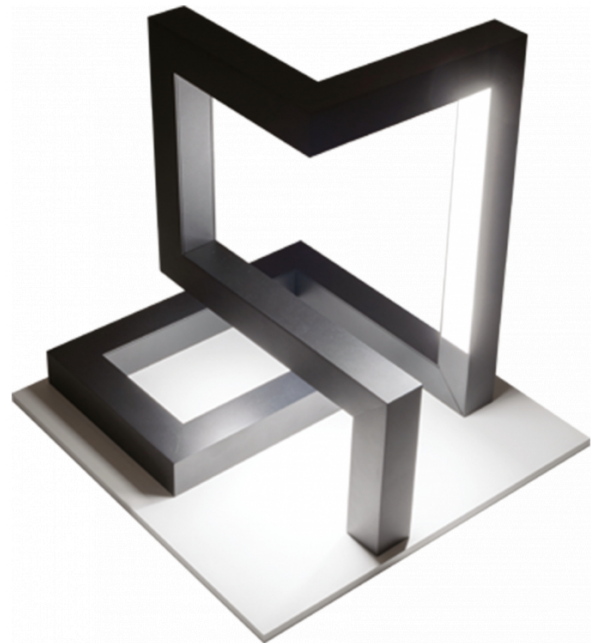

M1
11.14413-9999

Armatuurgegevens

Montage	tafel/bureau
Lichtuittreding	Direct
Afscherming	satiné plexi
Beschermingsgraad	IP 20
Behuizing	Aluminium
Afwerking	RAL kleur naar keuze
Keurmerken	CE, ISO 9001

Elektrische Gegevens

Veiligheidsklasse	I
Voeding	230V
Voorschakelapparaat	Stroomvoeding DALI/TD

Lampgegevens

Lamptype	LED 3000K
Wattage	9,6W
Bruto lichtstroom	1920
Armatuur vermogen	10,6W
Aantal	1
Levensduur LED module	L80/B10 > 72000h
Kleurtolerantie	MacAdam 3
CRI	80