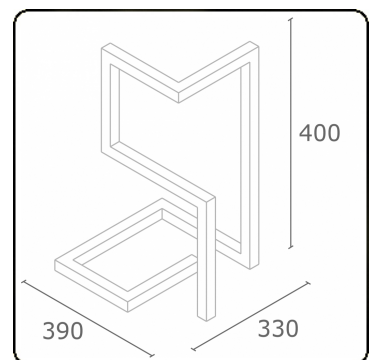

Lichttechnische gegevens

CIE Fluxcode	49 80 96 100 66

ENERGY

Verrijgbaar op aanvraag.

Disponible sur demande.

Available on request.

Auf Anfrage.

WXYZ
kWh/1000h

MULTILINE®

2019/2015