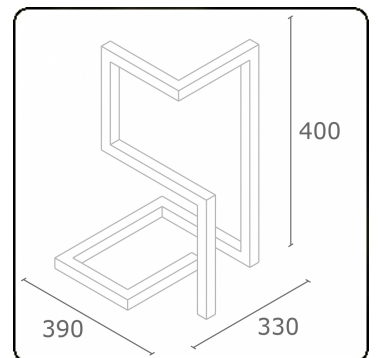

Lichttechnische gegevens

CIE Fluxcode	49 80 96 100 66

ENERGY

Verkrijgbaar op aanvraag.

Disponible sur demande.

Available on request.

Auf Anfrage.

WXYZ
kWh/1000h

MULTILINE®

2019/2015