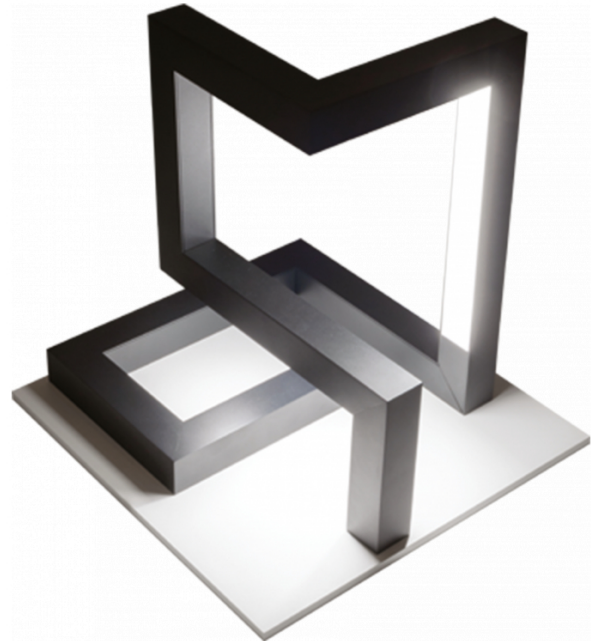

M1
11.14412-9999

Armatuurgegevens

Montage	tafel/bureau
Lichtuittreding	Direct
Afscherming	satiné plexi
Beschermingsgraad	IP 20
Behuizing	Aluminium
Afwerking	RAL kleur naar keuze
Keurmerken	CE, ISO 9001

Elektrische Gegevens

Veiligheidsklasse	I
Voeding	230V
Voorschakelapparaat	Stroomvoeding DALI/TD

Lampgegevens

Lamptype	LED 2700K
Wattage	9,6W
Bruto lichtstroom	1860
Armatuur vermogen	10,6W
Aantal	1
Levensduur LED module	L80/B10 > 72000h
Kleurtolerantie	MacAdam 3
CRI	80