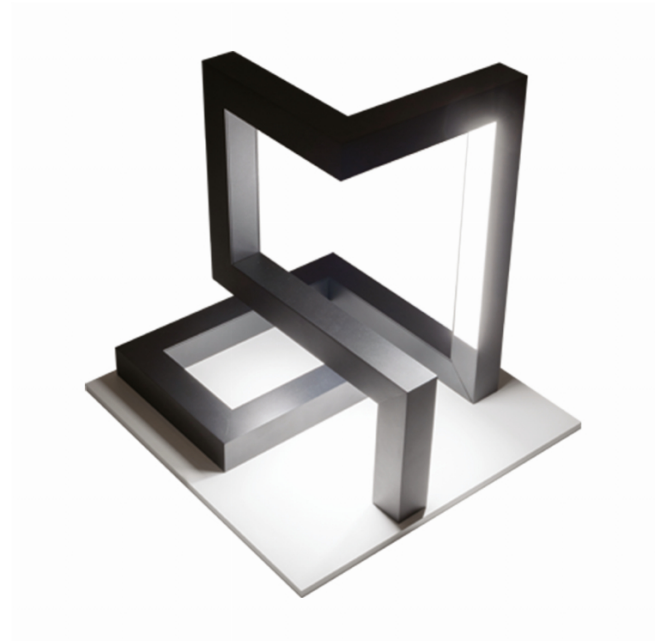

M1-E
35.14013-7916

Armatuurgegevens

Montage	Grond
Lichtuittreding	Direct
Afscherming	satiné plexi
Beschermingsgraad	IP 65
Behuizing	Aluminium
Afwerking	RAL 7016 antraciet structuur
Keurmerken	CE, ISO 9001

Elektrische Gegevens

Veiligheidsklasse	I
Voeding	230V
Voorschakelapparaat	Stroomvoeding

Lampgegevens

Lamptype	LED 3000K
Wattage	14,4W
Bruto lichtstroom	1120
Armatuur vermogen	15,8W
Aantal	1
Levensduur LED module	L80/B10 = 30000h
Kleurtolerantie	MacAdam 3
CRI	80

Lichttechnische gegevens

CIE Fluxcode	49 80 96 100 66

ENERGY

Verrijgbaar op aanvraag.

Disponible sur demande.

Available on request.

Auf Anfrage.

WXYZ
kWh/1000h

MULTILINE®

2019/2015