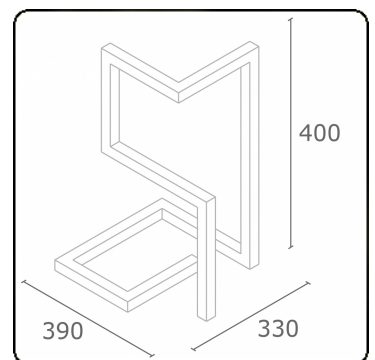

M1-E
35.14013-7916

Armatuurgegevens

Montage	Grond
Lichtuittreding	Direct
Afscherming	satiné plexi
Beschermingsgraad	IP 65
Behuizing	Aluminium
Afwerking	RAL 7016 antraciet structuur
Keurmerken	CE, ISO 9001

Elektrische Gegevens

Veiligheidsklasse	I
Voeding	230V
Voorschakelapparaat	Stroomvoeding

Lampgegevens

Lamptype	LED 3000K
Wattage	14,4W
Bruto lichtstroom	1120
Armatuur vermogen	15,8W
Aantal	1
Levensduur LED module	L80/B10 = 30000h
Kleurtolerantie	MacAdam 3
CRI	80

Lichttechnische gegevens

CIE Fluxcode	49 80 96 100 66

ENERGY

Verrijgbaar op aanvraag.

Disponible sur demande.

Available on request.

Auf Anfrage.

WXYZ
kWh/1000h

MULTILINE®

2019/2015