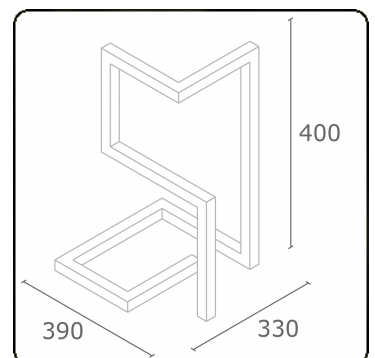

M1-E
35.14013-7916

Leuchtdaten

Montage	Boden
Lichtaustritt	Direkt
Leuchten Abdeckung	satinierte Abdeckung
Schutzgrad	IP 65
Gehäuse	Aluminium
Verarbeitung	RAL 7016 anthrazit Struktur
Prüfzeichen	CE, ISO 9001

Elektrische Eigenschaften

Schutzklasse	I
Einspeisung	230V
Vorschaltgerät	Treiber/Stromgesteuert

Lampeneigenschaften

Lamptyp	LED 3000K
Wattleistung	14,4W
Brutto Lichtstrom	1120
Lichtleistung Leuchte	15,8W
Anzahl	1
Lebensdauer LED Modul	L80/B10 = 30000h
Farbtoleranz	MacAdam 3
CRI	80

Lichttechnische Daten

CIE Fluxcode	49 80 96 100 66

ENERGY

Verrijgbaar op aanvraag.

Disponible sur demande.

Available on request.

Auf Anfrage.

WXYZ
kWh/1000h

MULTILINE®

2019/2015