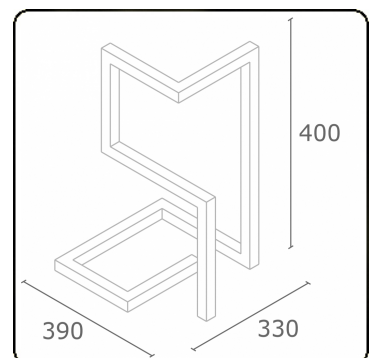

**Lichttechnische gegevens**

CIE Fluxcode	49 80 96 100 66
--------------	-----------------

**Afmetingen**

A	mm
B	mm
C	mm

**ENERGY**

Verrijgbaar op aanvraag.

Disponible sur demande.

Available on request.