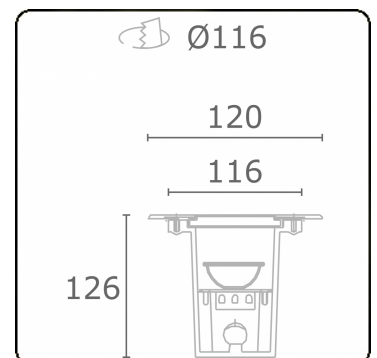

Metro-S Ø120mm - COB - zonder ingietbehuizing
36.010192-0000

Armatuurgegevens

Montage	Grondinbouw
Lichtuittreding	Indirect
Lichtverdeling	Symmetrisch
Afscherming	Glas
Beschermingsgraad	IP 67
Maximale belasting	1000 kg overrijdbaar (exclusief ingietpot)
T°	<75° °
Behuizing	Aluminium/Edelstaal
Afwerking	mat zwarte afwerking RAL 9105
Keurmerken	CE, ISO 9001

Elektrische Gegevens

Veiligheidsklasse	I
Voeding	230V
Voorschakelapparaat	Stroomvoeding

Lampgegevens

Lamptype	LED 2700K 10°
Wattage	9W
Bruto lichtstroom	940
Armatuur vermogen	10W
Afschermingsglas	vlak - helder
Aantal	1
Levensduur LED module	L80/B10 = 100000h
Kleurtolerantie	MacAdam 3
CRI	80

Opmerkingen

Ø120mm - helder glas

ENERGY

Verrijgbaar op aanvraag.

Disponible sur demande.

Available on request.

Auf Anfrage.

WXYZ
kWh/1000h