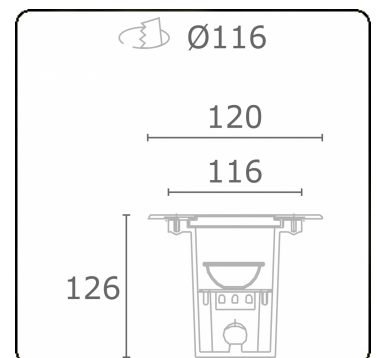

Metro-S Ø120mm - COB - zonder ingietbehuizing
36.010292-0000

Armatuurgegevens

Montage	Grondinbouw
Lichtuittreding	Indirect
Lichtverdeling	Symmetrisch
Afscherming	Glas
Beschermingsgraad	IP 67
Maximale belasting	1000 kg overrijdbaar (exclusief ingietpot)
T°	<75° °
Behuizing	Aluminium/Edelstaal
Afwerking	mat zwarte afwerking RAL 9105
Keurmerken	CE, ISO 9001

Elektrische Gegevens

Veiligheidsklasse	I
Voeding	230V
Voorschakelapparaat	Stroomvoeding

Lampgegevens

Lamptype	LED 2700K 36°
Wattage	9W
Bruto lichtstroom	940
Armatuur vermogen	10W
Afschermingsglas	vlak - helder
Aantal	1
Levensduur LED module	L80/B10 = 100000h
Kleurtolerantie	MacAdam 3
CRI	80

Opmerkingen

Ø120mm - helder glas

ENERGY

Verrijgbaar op aanvraag.

Disponible sur demande.

Available on request.

Auf Anfrage.

WXYZ
kWh/1000h