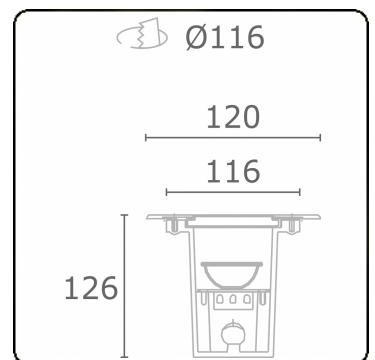

**Metro-S Ø120mm - COB - zonder ingietbehuizing**  
36.010193-0000

**Armatuurgegevens**

Montage	Grondinbouw
Lichtuittreding	Indirect
Lichtverdeling	Symmetrisch
Afscherming	Glas
Beschermingsgraad	IP 67
Maximale belasting	1000 kg overrijdbaar (exclusief ingietpot)
T°	<75° °
Behuizing	Aluminium/Edelstaal
Afwerking	mat zwarte afwerking RAL 9105
Keurmerken	CE, ISO 9001

**Elektrische Gegevens**

Veiligheidsklasse	I
Voeding	230V
Voorschakelapparaat	Stroomvoeding

**Lampgegevens**

Lamptype	LED 3000K 10°
Wattage	9W
Bruto lichtstroom	980
Armatuur vermogen	10W
Afschermingsglas	vlak - helder
Aantal	1
Levensduur LED module	L80/B10 = 100000h
Kleurtolerantie	MacAdam 3
CRI	80

**Opmerkingen**

Ø120mm - helder glas

**ENERGY**

Verrijgbaar op aanvraag.

Disponible sur demande.

Available on request.

Auf Anfrage.

**WXYZ**  
kWh/1000h