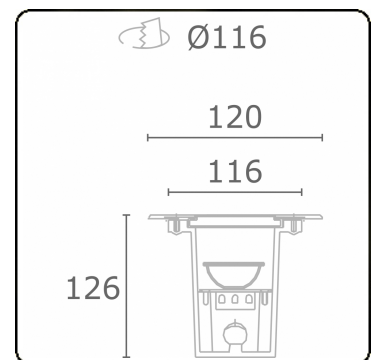

**Metro-S Ø120mm - COB - ohne Eingießgehäuse**  
36.010193-0000

**Leuchtendaten**

Montage	Bodeneinbau
Lichtaustritt	Indirekt
Lichtstärkeverteilung	Symmetrisch
Leuchten Abdeckung	Glas
Schutzgrad	IP 67
Maximale Belastung	1000 kg überrollbar (exklusive Eingiesstopf)
T°	<75° °
Gehäuse	Aluminium/Edelstahl
Verarbeitung	Verarbeitung in matt schwarz RAL 9105
Prüfzeichen	CE, ISO 9001

**Bemerkungen**

Ø120mm - klares glas

**ENERGY**

A ▶  
B ▶ **Verkrijgbaar op aanvraag.**  
C ▶ **Disponible sur demande.**  
D ▶  
E ▶ **Available on request.**  
F ▶  
G ▶ **Auf Anfrage.**

**WXYZ**  
kWh/1000h