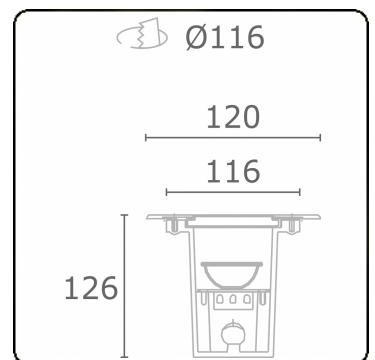

Metro-S Ø120mm - COB - zonder ingietbehuizing
36.010293-0000

Armatuurgegevens

Montage	Grondinbouw
Lichtuittreding	Indirect
Lichtverdeling	Symmetrisch
Afscherming	Glas
Beschermingsgraad	IP 67
Maximale belasting	1000 kg overrijdbaar (exclusief ingietpot)
T°	<75° °
Behuizing	Aluminium/Edelstaal
Afwerking	mat zwarte afwerking RAL 9105
Keurmerken	CE, ISO 9001

Elektrische Gegevens

Veiligheidsklasse	I
Voeding	230V
Voorschakelapparaat	Stroomvoeding

Lampgegevens

Lamptype	LED 3000K 36°
Wattage	9W
Bruto lichtstroom	980
Armatuur vermogen	10W
Afschermingsglas	vlak - helder
Aantal	1
Levensduur LED module	L80/B10 = 100000h
Kleurtolerantie	MacAdam 3
CRI	80

Opmerkingen

Ø120mm - helder glas

ENERGY

Verrijgbaar op aanvraag.

Disponible sur demande.

Available on request.

Auf Anfrage.

WXYZ
kWh/1000h