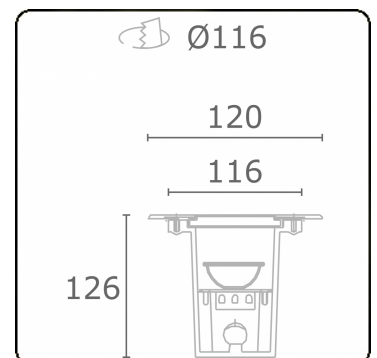

**Metro-S Ø120mm - COB - zonder ingietbehuizing**  
36.010194-0000

**Armatuurgegevens**

Montage	Grondinbouw
Lichtuittreding	Indirect
Lichtverdeling	Symmetrisch
Afscherming	Glas
Beschermingsgraad	IP 67
Maximale belasting	1000 kg overrijdbaar (exclusief ingietpot)
T°	<75° °
Behuizing	Aluminium/Edelstaal
Afwerking	mat zwarte afwerking RAL 9105
Keurmerken	CE, ISO 9001

**Elektrische Gegevens**

Veiligheidsklasse	I
Voeding	230V
Voorschakelapparaat	Stroomvoeding

**Lampgegevens**

Lamptype	LED 4000K 10°
Wattage	9W
Bruto lichtstroom	1020
Armatuur vermogen	10W
Afschermingsglas	vlak - helder
Aantal	1
Levensduur LED module	L80/B10 = 100000h
Kleurtolerantie	MacAdam 3
CRI	80

**Opmerkingen**

Ø120mm - helder glas

**ENERGY**

Verrijgbaar op aanvraag.

Disponible sur demande.

Available on request.

Auf Anfrage.

**WXYZ**  
kWh/1000h