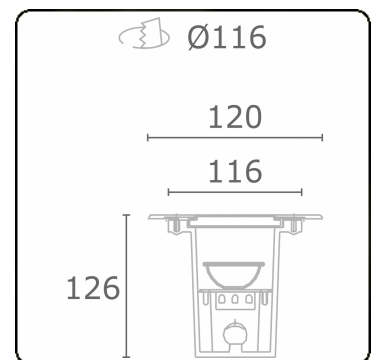

Metro-S Ø120mm - COB - ohne Eingießgehäuse
36.010194-0000

Leuchtendaten

Montage	Bodeneinbau
Lichtaustritt	Indirekt
Lichtstärkeverteilung	Symmetrisch
Leuchten Abdeckung	Glas
Schutzgrad	IP 67
Maximale Belastung	1000 kg überrollbar (exklusive Eingiesstopf)
T°	<75° °
Gehäuse	Aluminium/Edelstahl
Verarbeitung	Verarbeitung in matt schwarz RAL 9105
Prüfzeichen	CE, ISO 9001

Bemerkungen

Ø120mm - klares glas

ENERGY

Verrijgbaar op aanvraag.

Disponible sur demande.

Available on request.

Auf Anfrage.

WXYZ
kWh/1000h