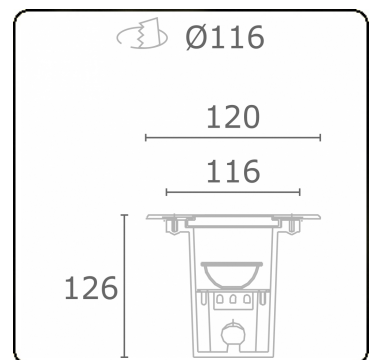

**Metro-S Ø120mm - COB - ohne Eingießgehäuse**  
36.010294-0000

**Leuchtendaten**

Montage	Bodeneinbau
Lichtaustritt	Indirekt
Lichtstärkeverteilung	Symmetrisch
Leuchten Abdeckung	Glas
Schutzgrad	IP 67
Maximale Belastung	1000 kg überrollbar (exklusive Eingiesstopf)
T°	<75° °
Gehäuse	Aluminium/Edelstahl
Verarbeitung	Verarbeitung in matt schwarz RAL 9105
Prüfzeichen	CE, ISO 9001

**Bemerkungen**

Ø120mm - klares glas

**ENERGY**

A ▶  
 Verkrijgbaar op aanvraag.  
B ▶  
 Disponible sur demande.  
C ▶  
D ▶  
 Available on request.  
E ▶  
 Auf Anfrage.  
F ▶  
G ▶

**WXYZ**  
kWh/1000h