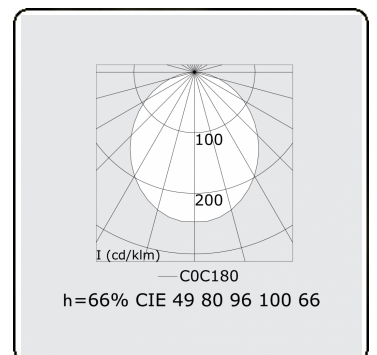

Lichttechnische gegevens

UGR	>19
CIE Fluxcode	49 80 96 100 66

Afmetingen

A	1130 mm
---	---------

Opmerkingen

Pendelarmatuur - Direct - HO 150mA - satiné (gelijkglijgend) - ANO

ENERGY

Verrijgbaar op aanvraag.