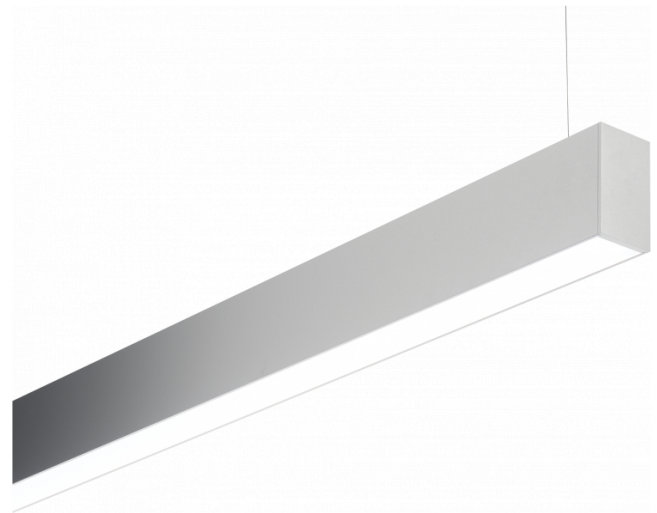

Rekta 40x70 Direct - satiné - HO 150mA - ANO
04.09200543-0001

Armatuurgegevens

Montage	Gependeld
Lichtuittreding	Direct
Afscherming	satiné plexi
Beschermingsgraad	IP 20
Behuizing	Aluminium
Afwerking	geanodiseerde afwerking
Keurmerken	CE, ISO 9001

Lichttechnische gegevens

UGR	>19
CIE Fluxcode	49 80 96 100 66

Afmetingen

A	1130 mm
---	---------

Opmerkingen

Pendelarmatuur - Direct - HO 150mA - satiné (gelijkglijgend) - ANO

ENERGY

Verrijgbaar op aanvraag.