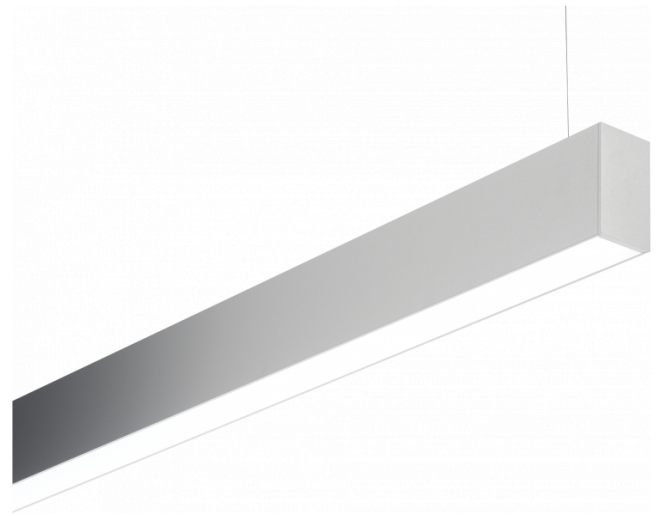

Rekta 40x70 Direct - satiné - HO 150mA - ANO
04.09200563-0001

Armatuurgegevens

Montage	Gependeld
Lichtuittreding	Direct
Afscherming	satiné plexi
Beschermingsgraad	IP 20
Behuizing	Aluminium
Afwerking	geanodiseerde afwerking
Keurmerken	CE, ISO 9001

Lichttechnische gegevens

UGR	>19
CIE Fluxcode	49 80 96 100 66

Afmetingen

A	1690 mm
---	---------

Opmerkingen

Pendelarmatuur - Direct - HO 150mA - satiné (gelijkgigend) - ANO

ENERGY

Verkrijgbaar op aanvraag.