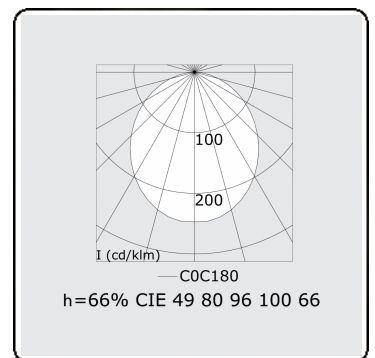

Lichttechnische gegevens

UGR	>19
CIE Fluxcode	49 80 96 100 66

Afmetingen

A	1690 mm
---	---------

Opmerkingen

Pendelarmatuur - Direct - HO 150mA - satiné (gelijkgigend) - ANO

ENERGY

Verkrijgbaar op aanvraag.