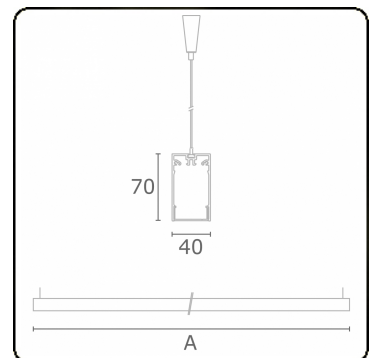

Lichttechnische gegevens

UGR	>19
CIE Fluxcode	49 80 96 100 66

Afmetingen

A	2250 mm
---	---------

Opmerkingen

Pendelarmatuur - Direct - HO 150mA - satiné (gelijkglijgend) - ANO

ENERGY

Verrijgbaar op aanvraag.