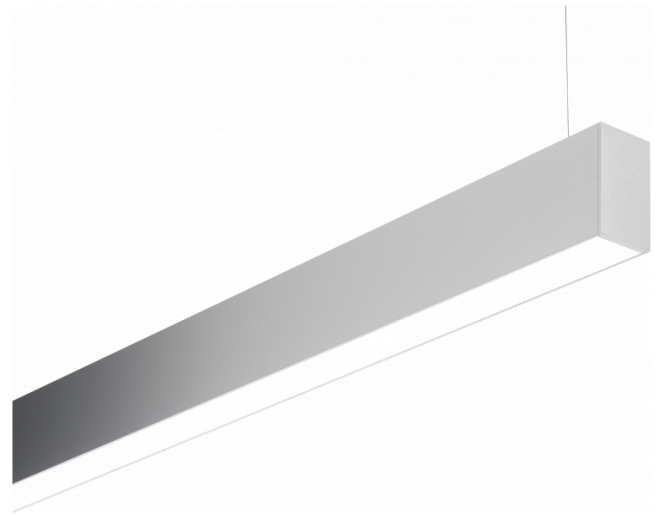

Rekta 40x70 Direct - satiné - HO 150mA - ANO
04.09200503-0001

Armatuurgegevens

Montage	Gependeld
Lichtuittreding	Direct
Afscherming	satiné plexi
Beschermingsgraad	IP 20
Behuizing	Aluminium
Afwerking	geanodiseerde afwerking
Keurmerken	CE, ISO 9001

Lichttechnische gegevens

UGR	>19
CIE Fluxcode	49 80 96 100 66

Afmetingen

A	2810 mm
---	---------

Opmerkingen

Pendelarmatuur - Direct - HO 150mA - satiné (gelijkglijgend) - ANO

ENERGY

Verrijgbaar op aanvraag.