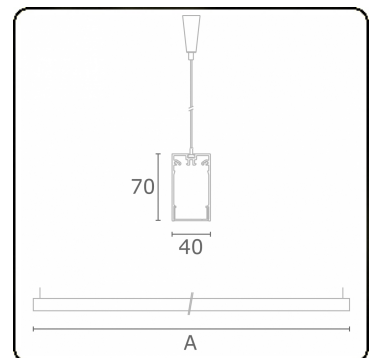

Lichttechnische gegevens

UGR	>19
CIE Fluxcode	49 80 96 100 66

Afmetingen

A	2810 mm
---	---------

Opmerkingen

Pendelarmatuur - Direct - HO 150mA - satiné (gelijkglijgend) - ANO

ENERGY

Verrijgbaar op aanvraag.