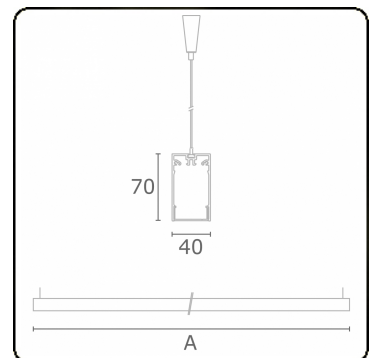

Lichttechnische gegevens

UGR	>19
CIE Fluxcode	49 80 96 100 66

Afmetingen

A	1970 mm
---	---------

Opmerkingen

Pendelarmatuur - Direct - HO 150mA - satiné (gelijkgigend) - ANO

ENERGY

Verrijgbaar op aanvraag.