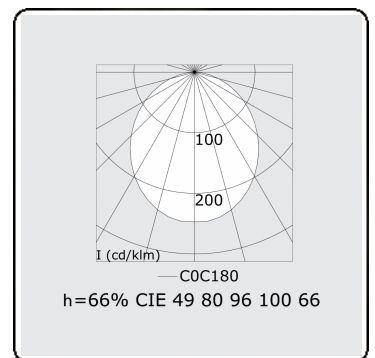

Lichttechnische gegevens

UGR	>19
CIE Fluxcode	49 80 96 100 66

Afmetingen

A	2810 mm
---	---------

Opmerkingen

Pendelarmatuur - Direct - HO 150mA - satiné (gelijkglijgend) - ANO

ENERGY

Verrijgbaar op aanvraag.