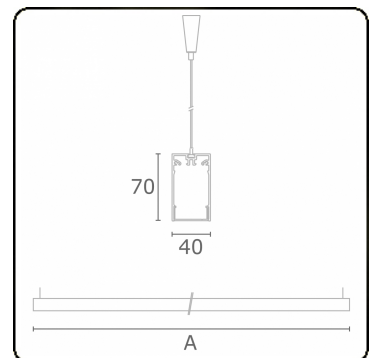

Lichttechnische gegevens

UGR	>19
CIE Fluxcode	49 80 96 100 66

Afmetingen

A	1130 mm
---	---------

Opmerkingen

Pendelarmatuur - Direct - HO 150mA - satiné (gelijkglijgend) - ANO

ENERGY

Verrijgbaar op aanvraag.