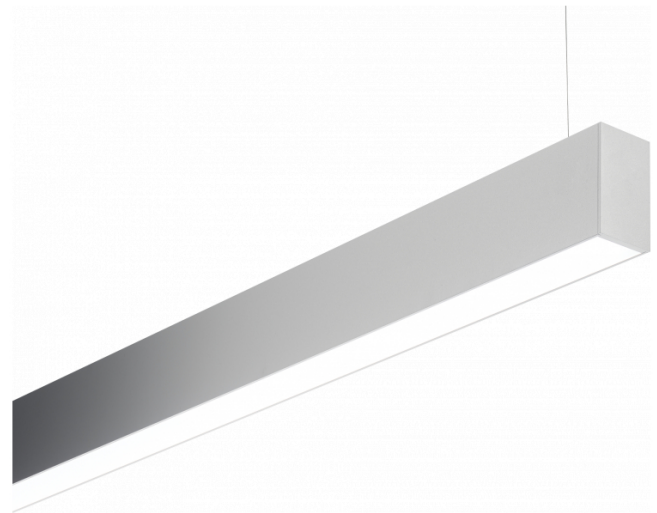

Rekta 40x70 Direct - satiné - HO 150mA - ANO
04.09200554-0001

Armatuurgegevens

Montage	Gependeld
Lichtuittreding	Direct
Afscherming	satiné plexi
Beschermingsgraad	IP 20
Behuizing	Aluminium
Afwerking	geanodiseerde afwerking
Keurmerken	CE, ISO 9001

Lichttechnische gegevens

UGR	>19
CIE Fluxcode	49 80 96 100 66

Afmetingen

A	1410 mm
---	---------

Opmerkingen

Pendelarmatuur - Direct - HO 150mA - satiné (gelijkglijgend) - ANO

ENERGY

Verrijgbaar op aanvraag.