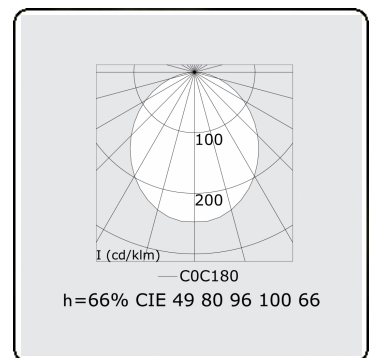

Lichttechnische gegevens

UGR	>19
CIE Fluxcode	49 80 96 100 66

Afmetingen

A	1410 mm
---	---------

Opmerkingen

Pendelarmatuur - Direct - HO 150mA - satiné (gelijkglijgend) - ANO

ENERGY

Verrijgbaar op aanvraag.