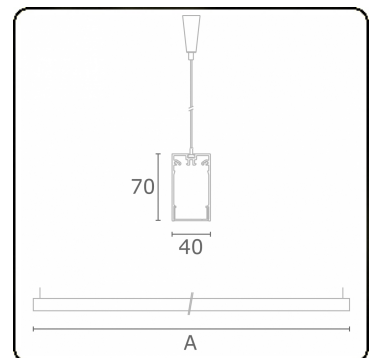

Lichttechnische gegevens

UGR	>19
CIE Fluxcode	49 80 96 100 66

Afmetingen

A	1410 mm
---	---------

Opmerkingen

Pendelarmatuur - Direct - HO 150mA - satiné (gelijkglijgend) - ANO

ENERGY

Verrijgbaar op aanvraag.