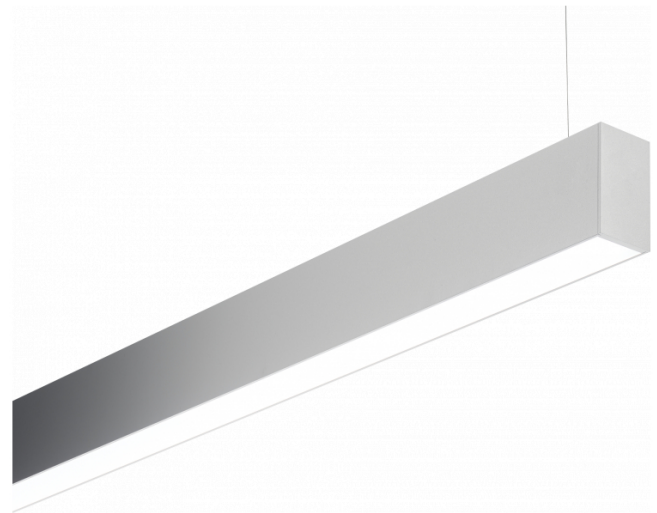

Rekta 40x70 Direct - satiné - HO 150mA - ANO
04.09200564-0001

Armatuurgegevens

Montage	Gependeld
Lichtuittreding	Direct
Afscherming	satiné plexi
Beschermingsgraad	IP 20
Behuizing	Aluminium
Afwerking	geanodiseerde afwerking
Keurmerken	CE, ISO 9001

Lichttechnische gegevens

UGR	>19
CIE Fluxcode	49 80 96 100 66

Afmetingen

A	1690 mm
---	---------

Opmerkingen

Pendelarmatuur - Direct - HO 150mA - satiné (gelijkglijgend) - ANO

ENERG

Verrijgbaar op aanvraag.