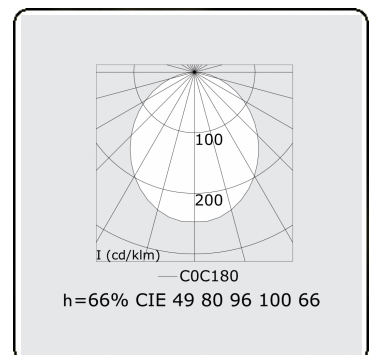

Lichttechnische gegevens

UGR	>19
CIE Fluxcode	49 80 96 100 66

Afmetingen

A	1690 mm
---	---------

Opmerkingen

Pendelarmatuur - Direct - HO 150mA - satiné (gelijkglijgend) - ANO

ENERG

Verrijgbaar op aanvraag.