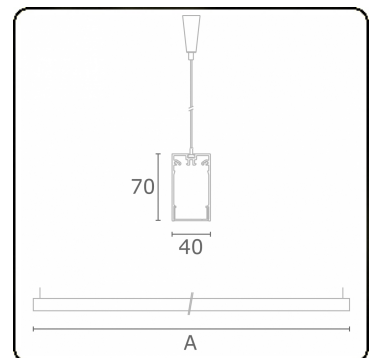

Lichttechnische gegevens

UGR	>19
CIE Fluxcode	49 80 96 100 66

Afmetingen

A	1690 mm
---	---------

Opmerkingen

Pendelarmatuur - Direct - HO 150mA - satiné (gelijkglijgend) - ANO

ENERG

Verrijgbaar op aanvraag.