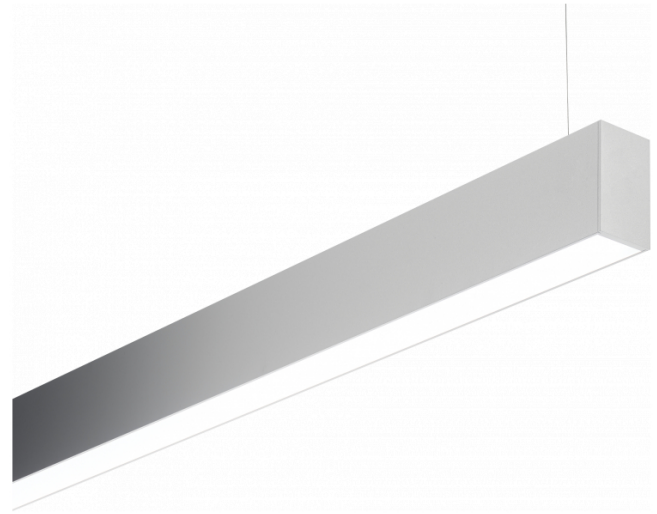

Rekta 40x70 Direct - satiné - HO 150mA - ANO
04.09200584-0001

Armatuurgegevens

Montage	Gependeld
Lichtuittreding	Direct
Afscherming	satiné plexi
Beschermingsgraad	IP 20
Behuizing	Aluminium
Afwerking	geanodiseerde afwerking
Keurmerken	CE, ISO 9001

Lichttechnische gegevens

UGR	>19
CIE Fluxcode	49 80 96 100 66

Afmetingen

A	2250 mm
---	---------

Opmerkingen

Pendelarmatuur - Direct - HO 150mA - satiné (gelijkglijgend) - ANO

ENERGY

Verrijgbaar op aanvraag.