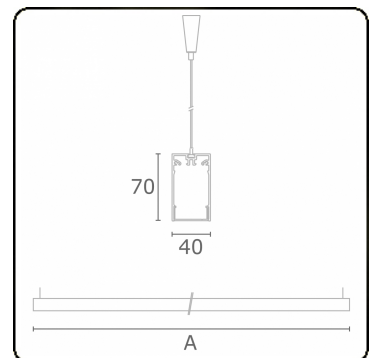

Lichttechnische gegevens

UGR	>19
CIE Fluxcode	49 80 96 100 66

Afmetingen

A	1130 mm
---	---------

Opmerkingen

Pendelarmatuur - Direct - HO 150mA - satiné (gelijkgigend) - ANO

ENERGY

Verkrijgbaar op aanvraag.