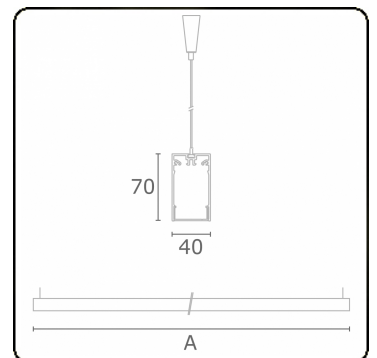

Lichttechnische gegevens

UGR	>19
CIE Fluxcode	49 80 96 100 66

Afmetingen

A	1690 mm
---	---------

Opmerkingen

Pendelarmatuur - Direct - HO 150mA - satiné (gelijkgigend) - ANO

ENERGY

Verrijgbaar op aanvraag.