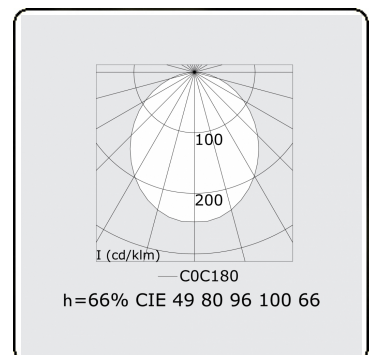

Lichttechnische gegevens

UGR	>19
CIE Fluxcode	49 80 96 100 66

Afmetingen

A	1690 mm
---	---------

Opmerkingen

Pendelarmatuur - Direct - HO 150mA - satiné (gelijkgigend) - ANO

ENERGY

Verrijgbaar op aanvraag.