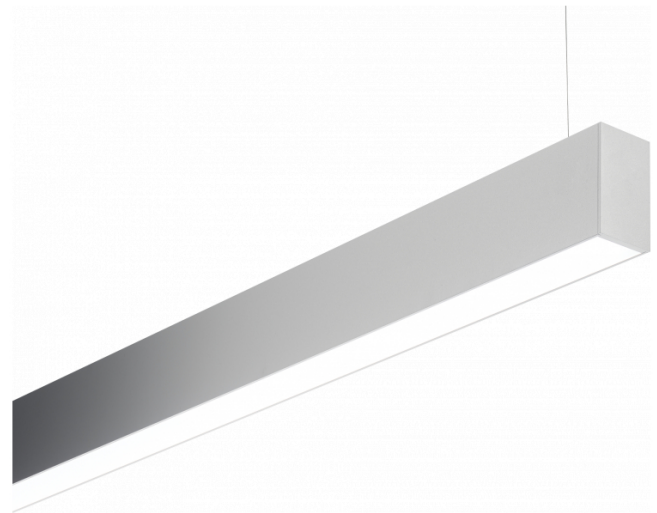

Rekta 40x70 Direct - satiné - HO 150mA - ANO
04.09204564-0001

Armatuurgegevens

Montage	Gependeld
Lichtuittreding	Direct
Afscherming	satiné plexi
Beschermingsgraad	IP 20
Behuizing	Aluminium
Afwerking	geanodiseerde afwerking
Keurmerken	CE, ISO 9001

Lichttechnische gegevens

UGR	>19
CIE Fluxcode	49 80 96 100 66

Afmetingen

A	1690 mm
---	---------

Opmerkingen

Pendelarmatuur - Direct - HO 150mA - satiné (gelijkgigend) - ANO

ENERGY

Verrijgbaar op aanvraag.