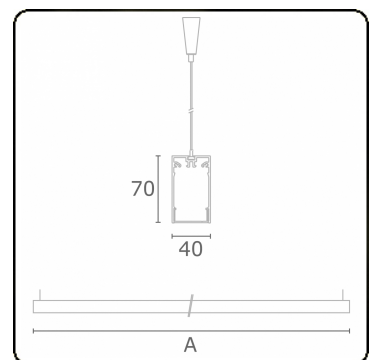

Lichttechnische Daten

UGR	>19
CIE Fluxcode	49 80 96 100 66

Abmessungen

A	1970 mm
---	---------

Bemerkungen

Pendelleuchte - Direkt - HO 150mA - satiniert (bündig) - RAL

ENERGY

Verrijgbaar op aanvraag.