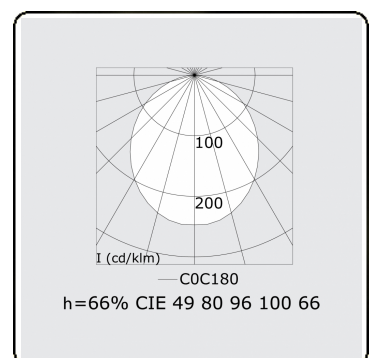

Lichttechnische gegevens

UGR	>19
CIE Fluxcode	49 80 96 100 66

Afmetingen

A	1690 mm
---	---------

Opmerkingen

Pendelarmatuur - Direct - HO 150mA - satiné (gelijkglijgend) - RAL

ENERGY

Verrijgbaar op aanvraag.