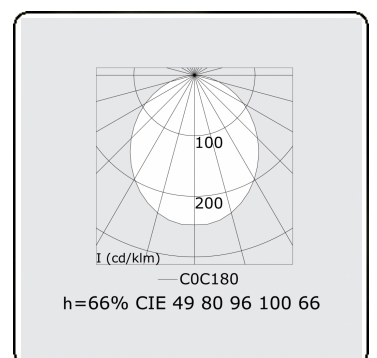

Lichttechnische gegevens

UGR	>19
CIE Fluxcode	49 80 96 100 66

Afmetingen

A	2810 mm
---	---------

Opmerkingen

Pendelarmatuur - Direct - HO 150mA - satiné (gelijkgigend) - RAL

ENERGY

Verrijgbaar op aanvraag.