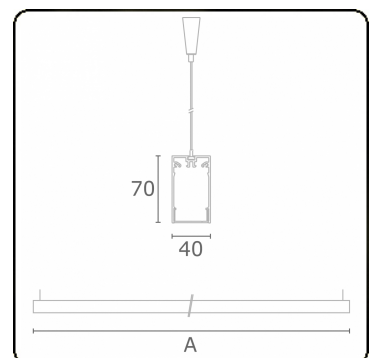

Lichttechnische gegevens

UGR	>19
CIE Fluxcode	49 80 96 100 66

Afmetingen

A	2810 mm
---	---------

Opmerkingen

Pendelarmatuur - Direct - HO 150mA - satiné (gelijkgigend) - RAL

ENERGY

Verrijgbaar op aanvraag.