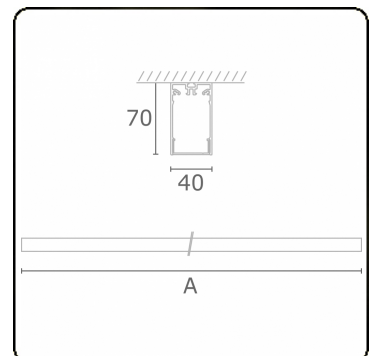

Lichttechnische gegevens

UGR	>19
CIE Fluxcode	49 80 96 100 66

Afmetingen

A	2250 mm
---	---------

Opmerkingen

Plafondarmatuur - Direct - HO 150mA - satiné (gelijkglijgend) - ANO

ENERGY

Verrijgbaar op aanvraag.