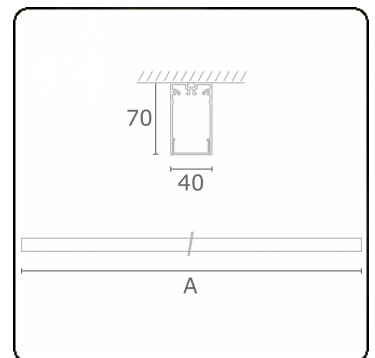

Lichttechnische Daten

UGR	>19
CIE Fluxcode	49 80 96 100 66

Abmessungen

A	2530 mm
---	---------

Bemerkungen

Deckenleuchte - Direkt - HO 150mA - satiniert (bündig) - ANO

ENERGY

Verrijgbaar op aanvraag.