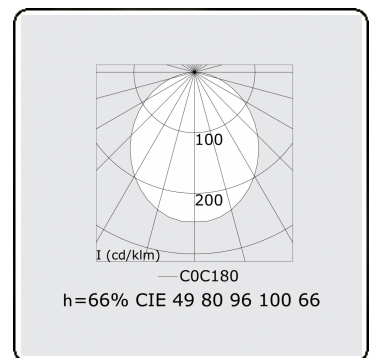

Lichttechnische Daten

UGR	>19
CIE Fluxcode	49 80 96 100 66

Abmessungen

A	2530 mm
---	---------

Bemerkungen

Deckenleuchte - Direkt - HO 150mA - satiniert (bündig) - ANO

ENERGY

Verrijgbaar op aanvraag.