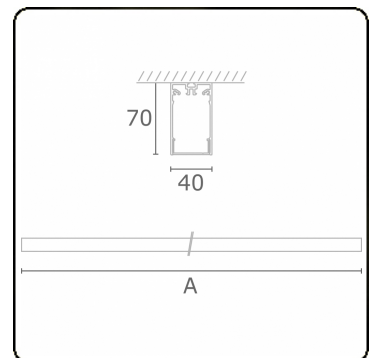

Lichttechnische gegevens

UGR	>19
CIE Fluxcode	49 80 96 100 66

Afmetingen

A	1970 mm
---	---------

Opmerkingen

Plafondarmatuur - Direct - HO 150mA - satiné (gelijkglijgend) - ANO

ENERGY

Verrijgbaar op aanvraag.