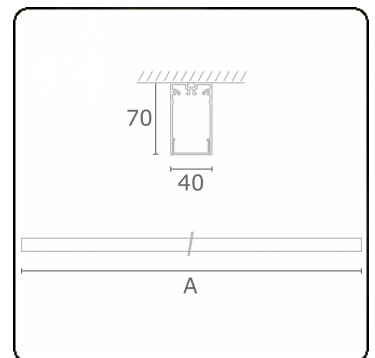

Lichttechnische Daten

UGR	>19
CIE Fluxcode	49 80 96 100 66

Abmessungen

A	1970 mm
---	---------

Bemerkungen

Deckenleuchte - Direkt - HO 150mA - satiniert (bündig) - ANO

ENERGY

Verrijgbaar op aanvraag.