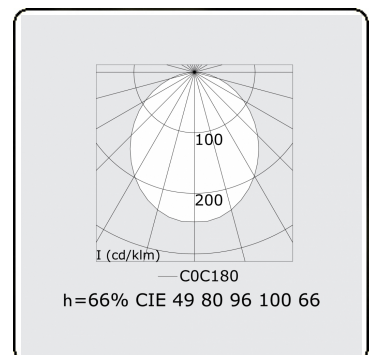

Rekta 40x70 Direkt - satiniert - HO 150mA - ANO
05.09204573-0001

Leuchtendaten

Montage	Decke
Lichtaustritt	Direkt
Leuchten Abdeckung	satinierte Abdeckung
Schutzgrad	IP 20
Gehäuse	Aluminium
Verarbeitung	eloxierte Verarbeitung
Prüfzeichen	CE, ISO 9001

Lichttechnische Daten

UGR	>19
CIE Fluxcode	49 80 96 100 66

Abmessungen

A	1970 mm
---	---------

Bemerkungen

Deckenleuchte - Direkt - HO 150mA - satiniert (bündig) - ANO

ENERGY

Verrijgbaar op aanvraag.