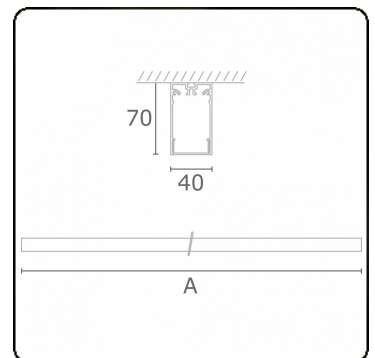

Photometric details

UGR	>19
CIE Fluxcode	49 80 96 100 66

Dimensions

A	1690 mm
---	---------

Remarks

Ceiling luminaire - Direct - HO 150mA - satin (flush) - ANO

ENERGY

Verrijgbaar op aanvraag.