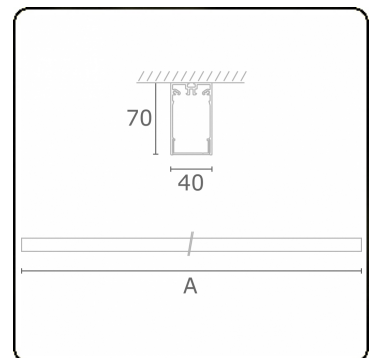

Lichttechnische gegevens

UGR	>19
CIE Fluxcode	49 80 96 100 66

Afmetingen

A	2530 mm
---	---------

Opmerkingen

Plafondarmatuur - Direct - HO 150mA - satiné (gelijkglijgend) - ANO

ENERGY

Verrijgbaar op aanvraag.