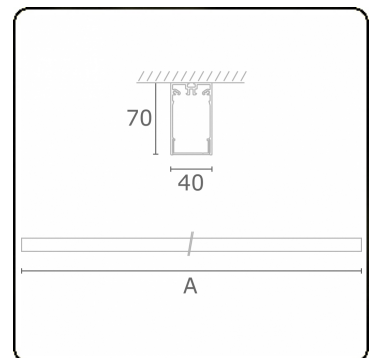

Photometric details

UGR	>19
CIE Fluxcode	49 80 96 100 66

Dimensions

A	2530 mm
---	---------

Remarks

Ceiling luminaire - Direct - HO 150mA - satin (flush) - ANO

ENERGY

Verrijgbaar op aanvraag.