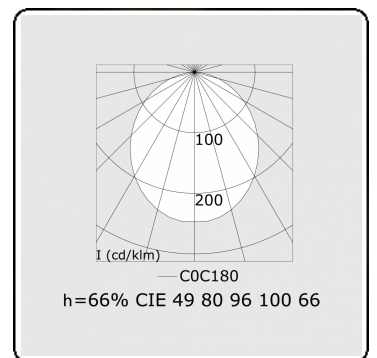

Photometric details

UGR	>19
CIE Fluxcode	49 80 96 100 66

Dimensions

A	2530 mm
---	---------

Remarks

Ceiling luminaire - Direct - HO 150mA - satin (flush) - ANO

ENERGY

Verrijgbaar op aanvraag.