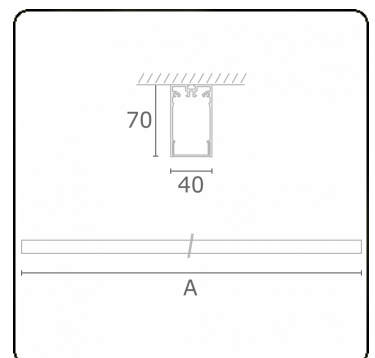

Lichttechnische gegevens

UGR	>19
CIE Fluxcode	49 80 96 100 66

Afmetingen

A	1130 mm
---	---------

Opmerkingen

Plafondarmatuur - Direct - HO 150mA - satiné (gelijkglijgend) - RAL

ENERGY

Verrijgbaar op aanvraag.