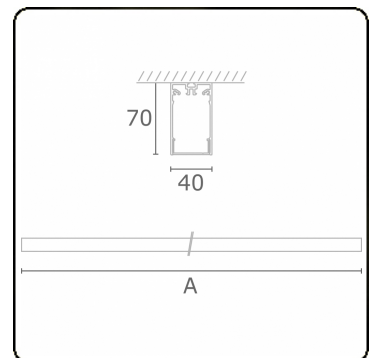

Photometric details

UGR	>19
CIE Fluxcode	49 80 96 100 66

Dimensions

A	1410 mm
---	---------

Remarks

Ceiling luminaire - Direct - HO 150mA - satin (flush) - RAL

ENERGY

Verrijgbaar op aanvraag.