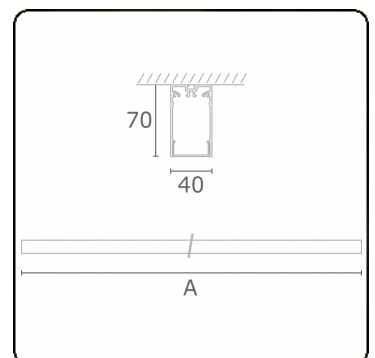

Lichttechnische Daten

UGR	>19
CIE Fluxcode	49 80 96 100 66

Abmessungen

A	1410 mm
---	---------

Bemerkungen

Deckenleuchte - Direkt - HO 150mA - satiniert (bündig) - RAL

ENERGY

Verrijgbaar op aanvraag.