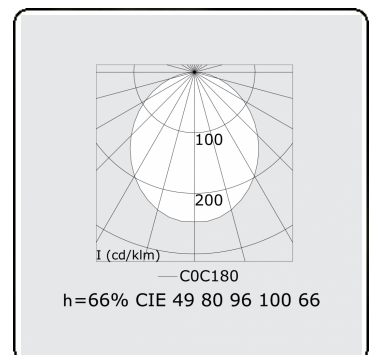

Lichttechnische Daten

UGR	>19
CIE Fluxcode	49 80 96 100 66

Abmessungen

A	1410 mm
---	---------

Bemerkungen

Deckenleuchte - Direkt - HO 150mA - satiniert (bündig) - RAL

ENERGY

Verrijgbaar op aanvraag.