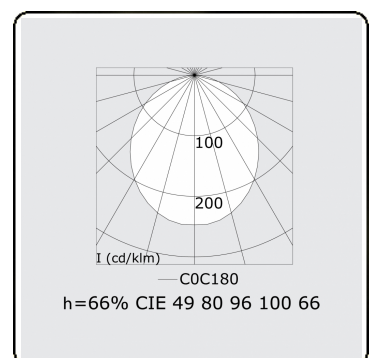

Lichttechnische gegevens

| | |
|--------------|-----------------|
| UGR | >19 |
| CIE Fluxcode | 49 80 96 100 66 |

Afmetingen

| | |
|---|---------|
| A | 1690 mm |
|---|---------|

Opmerkingen

Plafondarmatuur - Direct - HO 150mA - satiné (gelijkglijgend) - RAL