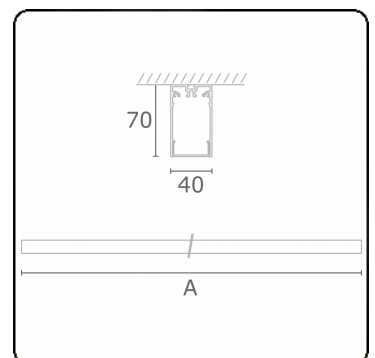

**Photometric details**

UGR	>19
CIE Fluxcode	49 80 96 100 66

**Dimensions**

A	1690 mm
---	---------

**Remarks**

Ceiling luminaire - Direct - HO 150mA - satin (flush) - RAL

**ENERGY**

Verrijgbaar op aanvraag.