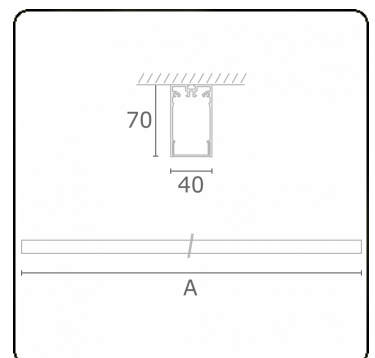

Lichttechnische Daten

UGR	>19
CIE Fluxcode	49 80 96 100 66

Abmessungen

A	1690 mm
---	---------

Bemerkungen

Deckenleuchte - Direkt - HO 150mA - satiniert (bündig) - RAL

ENERGY

Verrijgbaar op aanvraag.
Disponible sur demande.
Available on request.
Auf Anfrage.